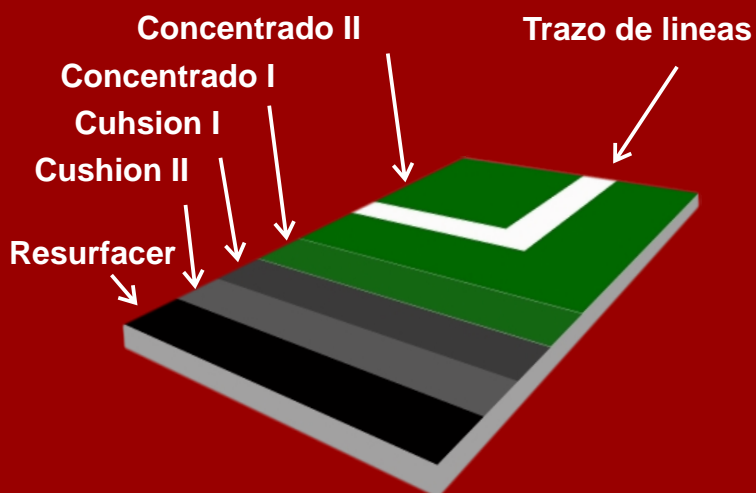

La velocidad puede ser controlada (rápida, semilenta o lenta).

Paleta de Colores

Dark Green Light Green Forest Green Blue Beige

Brown Red Light Blue Sandstone Purple

Maroon Gray Ice Blue Dove Gray

Por ser un medio digital puede haber una variación mínima en los tonos reales.

Sistema Acrílico:

Sistema Cushion Acrílico:

El sistema CUSHION es un sistema a base de resinas acrílicas y agregados de caucho, el cual le da un acojinamiento a las superficies duras, reduciendo el riesgo de lesiones y mejorando las condiciones de juego.

Superficie Trackmaster

Trackmaster se caracteriza por su fabricación a base de resinas acrílicas y caucho. Cuenta con una protección contra los rayos del sol, y por lo tanto, una gran durabilidad.

El sistema trackmaster nos provee de un acojinamiento a las superficies duras, lo cual reduce el riesgo de lesiones.