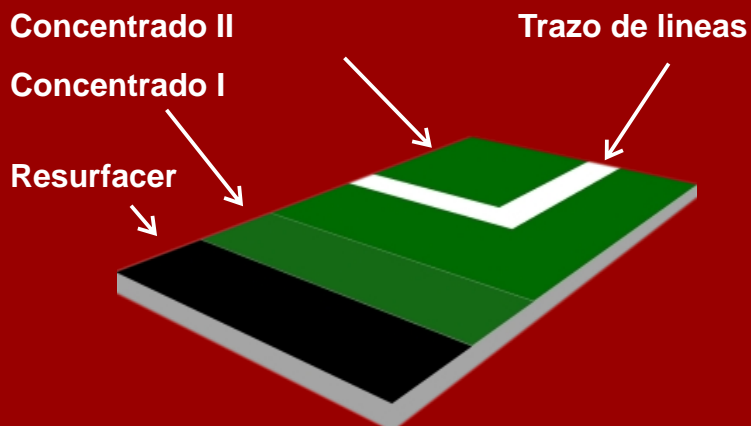

Superficie Acrílica.

Los productos Sport Services para superficies acrílicas se caracterizan por estar fabricados a base de resinas acrílicas que garantizan una resistencia y durabilidad inmejorable contra los rayos del sol.

Nuestro sistema Cushion, reduce el impacto de choque y fatiga muscular asociada con las canchas de asfalto y concreto duro. Ambas capas se expanden o contraen proporcionando el amortiguamiento necesario para reducir el cansancio. Nuestra acabado con una textura fina permite el juego perfecto.

La velocidad puede ser controlada (rápida, semilenta o lenta).

Paleta de Colores

Por ser un medio digital puede haber una variación mínima en los tonos reales.

Sistema Acrílico:

Sistema Cushion Acrílico:

El sistema CUSHION es un sistema a base de resinas acrílicas y agregados de caucho, el cual le da un acojinamiento a las superficies duras, reduciendo el riesgo de lesiones y mejorando las condiciones de juego.